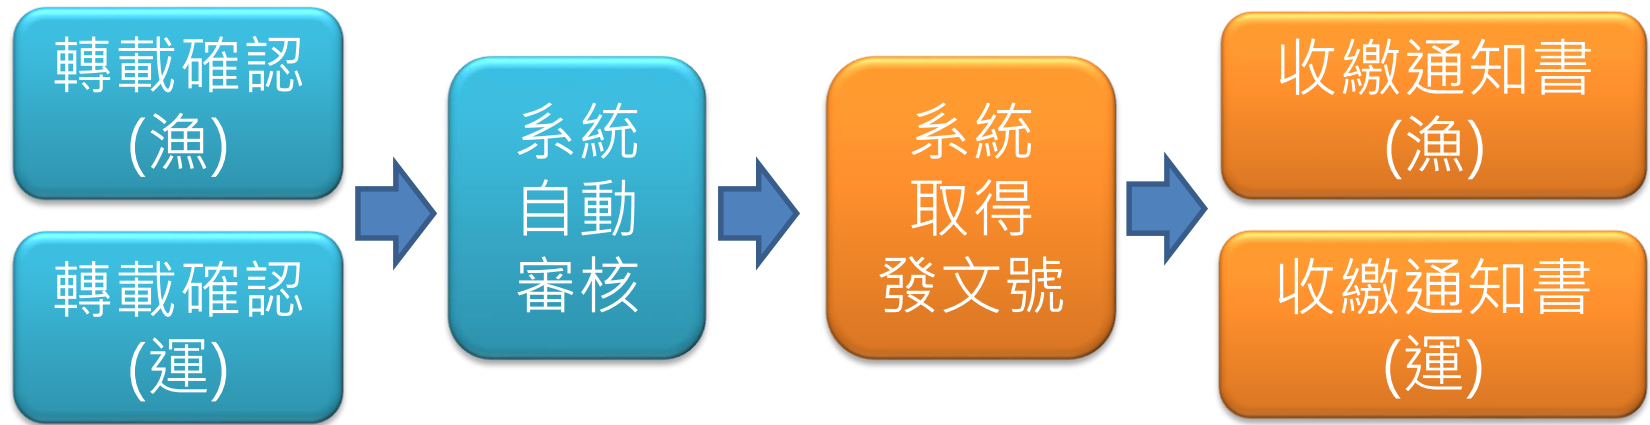

行政院農業委員會漁業署

111年度遠洋漁船作業暨
漁獲證明書線上申辦系統

轉載確認-(漁船、運搬船)

關貿網路股份有限公司

111.05

轉載確認作業流程

1. 漁船、運搬船皆填報完成後，系統自動產生申請書、收繳通知書。
2. 系統自動寄送email，通知作業漁船與運搬船。
3. 卸魚預報填報前，可修改轉載確認資料。
4. 本國籍運搬船免填轉載確認。

- 漁船申請